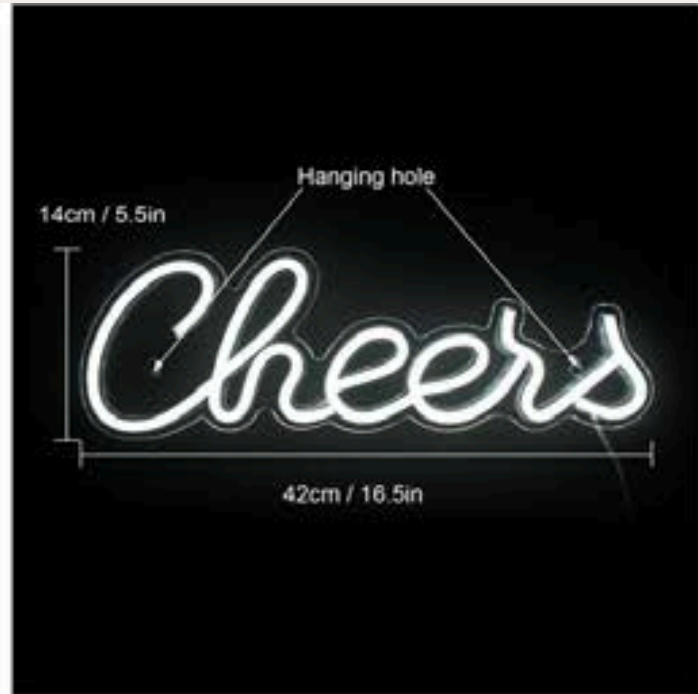

DEKO VERLEIH

love, lena

W E D D I N G P L A N N E R

LED SIGNS I

LED SIGNS II

KREIDETAFEL
WEGWEISER, 3 x

LED VORHÄNGE

3 x 3 m, 9 x