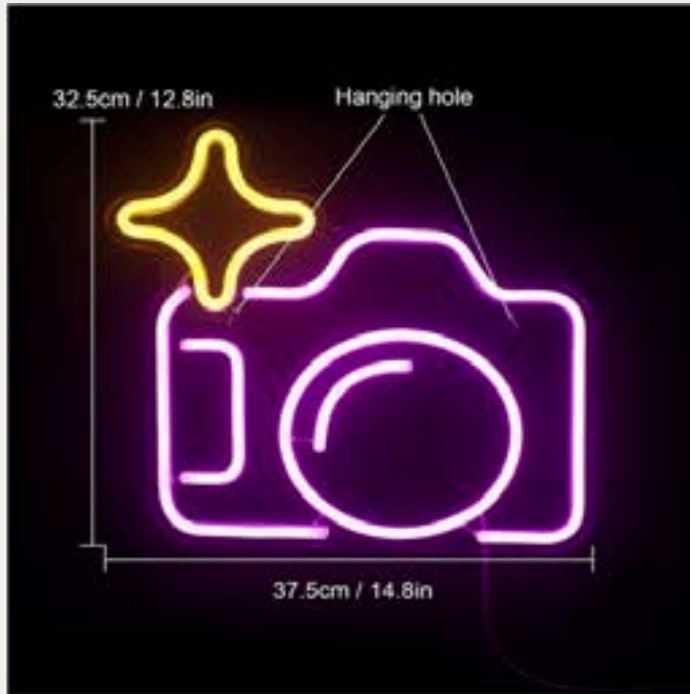

DEKO VERLEIH

love, lena

W E D D I N G P L A N N E R

LED SIGNS I

LED SIGNS II

KREIDETAFEL
WEGWEISER, 3 x

LED VORHÄNGE

3 x 3 m, 9 x